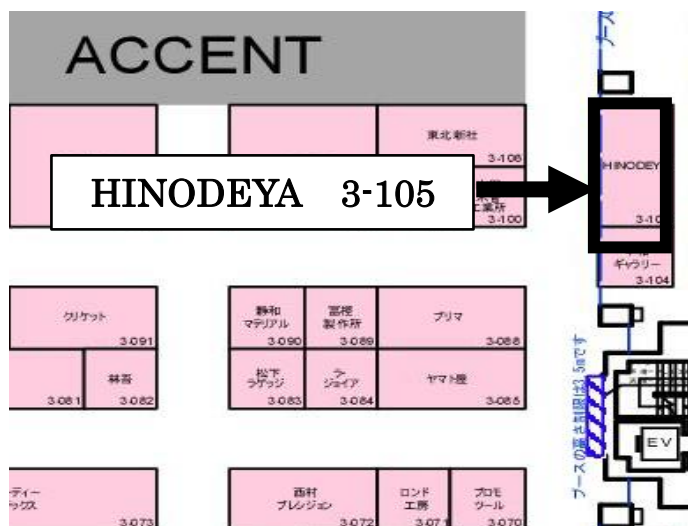

拝啓

新緑の候、ますます御健勝のこととお慶び申し上げます。

平素は格別のご高配を賜り、厚く御礼申し上げます。

さて2016年6月1日(水)～3日(金)の3日間、東京ビッグサイト西館にて開催されます『interior life style TOKYO』への出展をご案内申し上げます。

今回は、ポーリッシュポタリー、ヴィンテージアイテム、アイアンツール、ガレージ家具など新商品を多数出展致します。

ぜひ弊社ブースにお立ち寄り頂きます様お願い申し上げます。

敬具

西3ホール ACCENT

3-105

ブース場所がご不明の場合は、
お気軽にお電話ください。

服部 090-5123-3622

(株)HINODEYA

〒603-8005

京都市北区上賀茂前田町 8-7

T.075-706-6120 F.075-706-6121

M. info@hinodeya-kyoto.com

H. www.hinodeya-kyoto.com