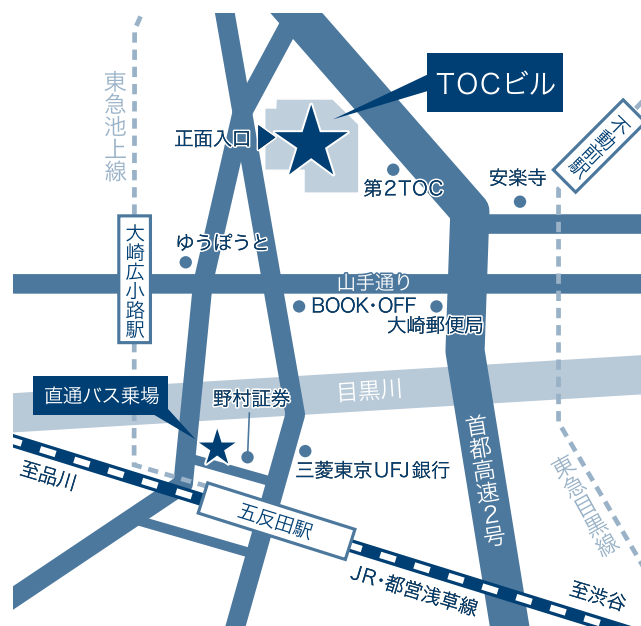

## PLACE

TOCビル 〒141-0031

東京都品川区西五反田7-22-17

TOCビル B1F

JR五反田駅から直通バスを運行しております。  
直通バスは、平日 8:00 ~ 20:00 の間  
原則 8 分間隔にて運行しております。

## in TOKYO

### EPISODE 3

2016.12.7 WED 10:00-18:00

2016.12.8 THU 10:00-18:00

2016.12.9 FRI 10:00-16:00

#### PLACE

TOCビル 〒141-0031

東京都品川区西五反田7-22-17

TOCビル B1F

JR五反田駅から直通バスを運行しております。  
直通バスは、平日 8:00 ~ 20:00 の間  
原則 8分間隔にて運行しております。