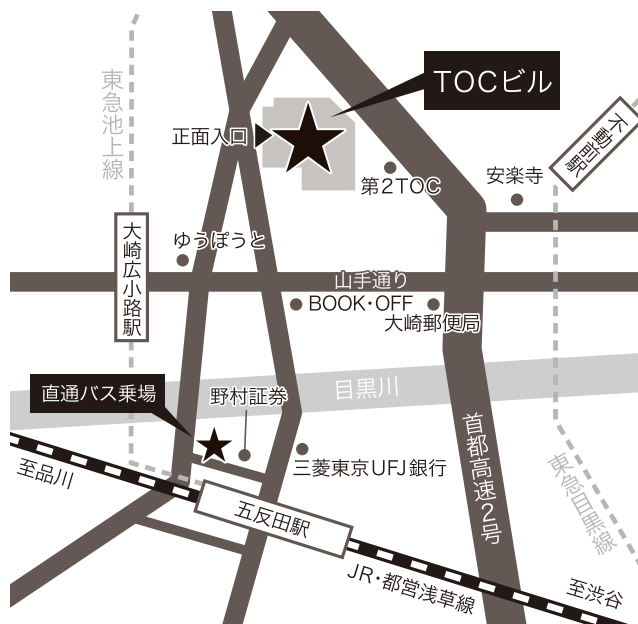

# SOCALO

in TOKYO

EPISODE 3

2016.12.7 WED 10:00-18:00

2016.12.8 THU 10:00-18:00

2016.12.9 FRI 10:00-16:00

## PLACE

TOCビル 〒141-0031

東京都品川区西五反田7-22-17

TOCビル B1F

JR五反田駅から直通バスを運行しております。  
直通バスは、平日 8:00 ~ 20:00 の間  
原則 8 分間隔にて運行しております。

#### PLACE

TOCビル 〒141-0031

東京都品川区西五反田7-22-17

TOCビル B1F

JR五反田駅から直通バスを運行しております。  
直通バスは、平日 8:00 ~ 20:00 の間  
原則 8分間隔にて運行しております。